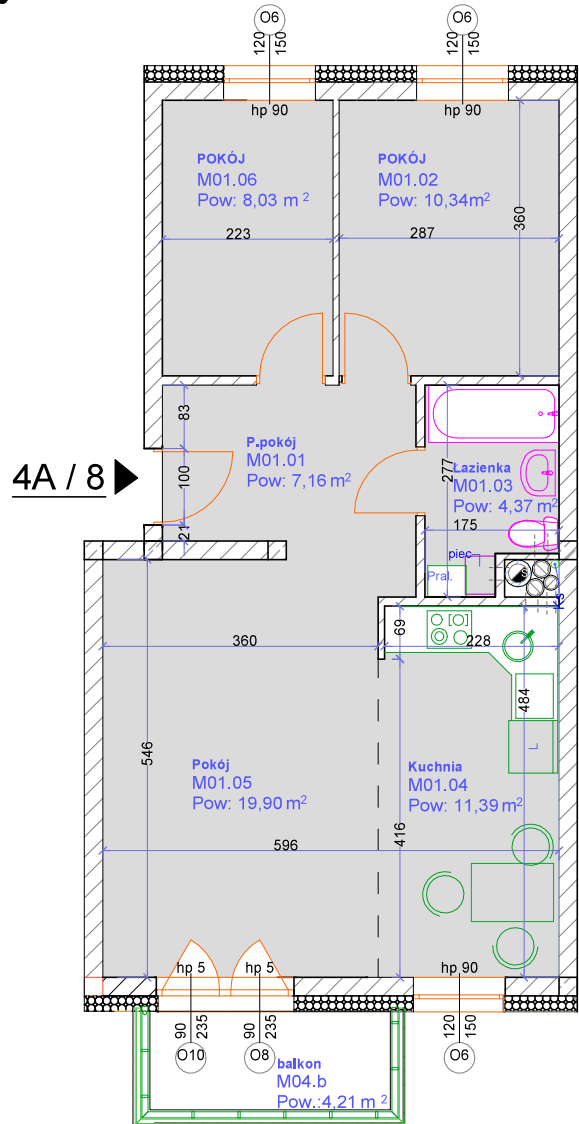

# Brzeska 4A / 8

Parter klatka 4A

Mieszkanie M8

Powierzchnia - 61,19 m<sup>2</sup>

Cena - ..... zł

## Lokalizacja

### UWAGI:

1. Zastrzegamy sobie możliwość zmiany w układzie mieszkania i podanych powierzchniach.
2. Wymiary podano w świetle ścian w stanie surowym
3. Wyposażenie i wykończenie lokalu stanowi przykładową aranżację i ma charakter orientacyjny.